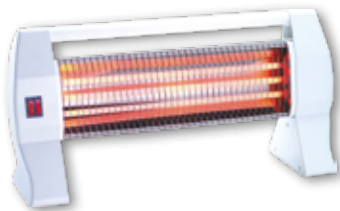

CALEFACTOR CERÁMICO FHR 3050
3000W

CALEFACTOR INDUSTRIAL B-2 PTC
2000W

CALEFACTOR INDUSTRIAL B-3,3 EPB
3300W

ESTUFA CUARZO 2 TUBOS
400/800W

ESTUFA CUARZO 3 TUBOS
400/800/1200W

ESTUFA HALÓGENA GIRATORIA
400/800/1200W